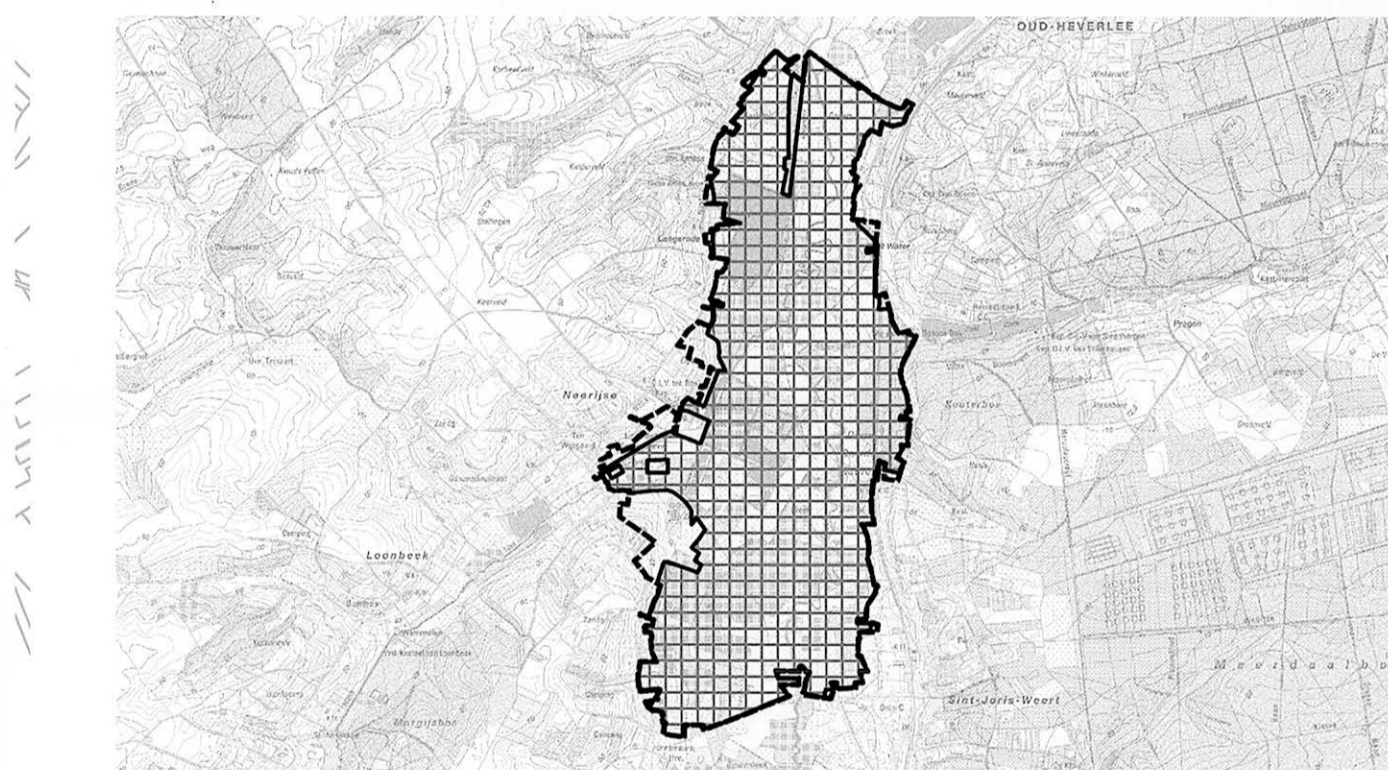

Visiegebied en uitbreidingszone cfr. artikel 33