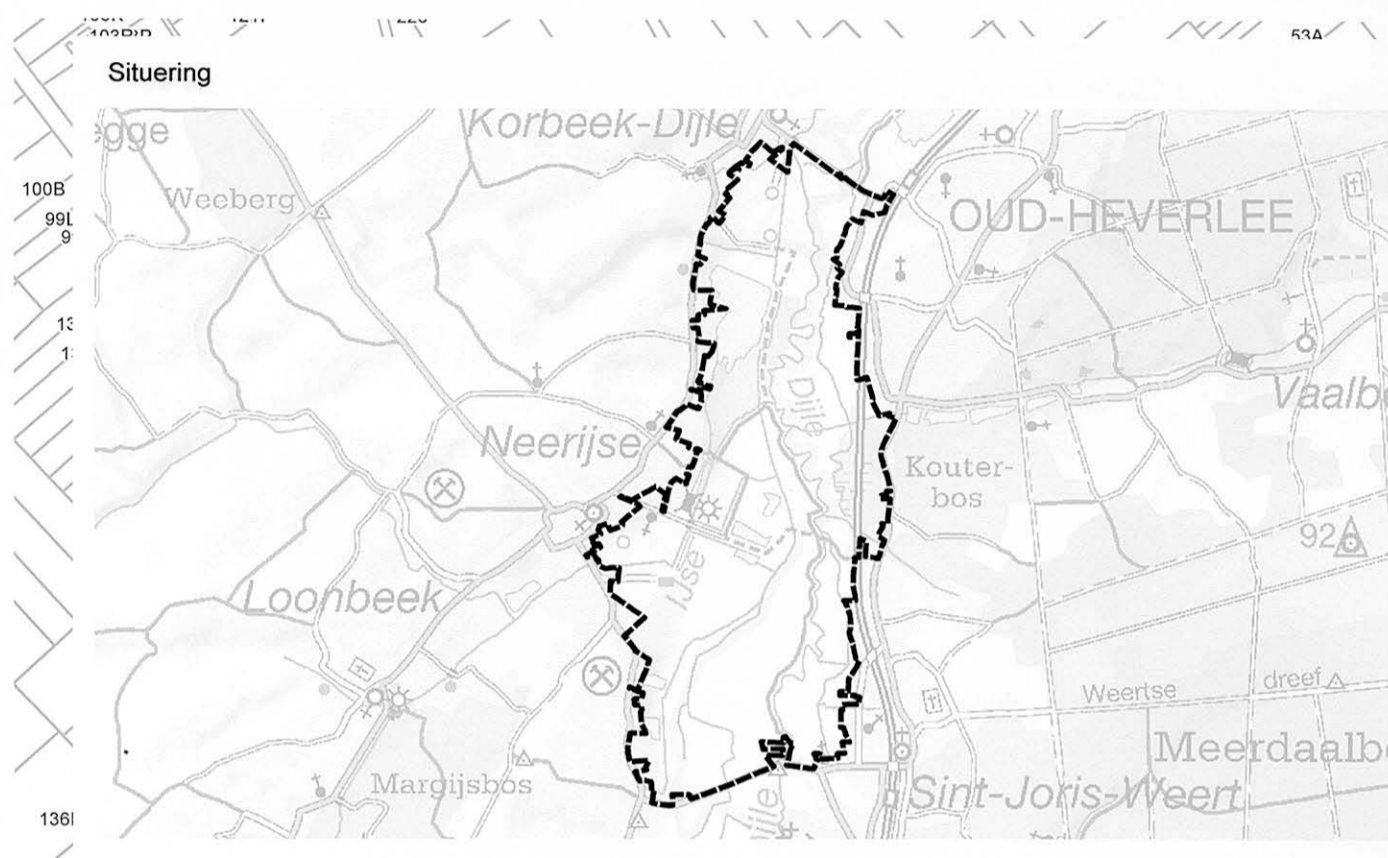

Legende

- Visiegebied
- Ter erkenning voorgedragen perceel
- Als natuurreservaat erkend perceel
- Uitbreidingszone cfr. artikel 33

Reservaat nr. E-018

Topografische kaart: bladen 32/1,2,5,6

Provincie: Vlaams-Brabant

Plan 1 van 1

Layout en opmaak: Joachim Van Praet
Gemaakt op: 27 april 2015

Gezien om gevoegd te worden
bij het besluit van:

23 DEC. 2015

De Vlaamse minister van Omgeving,
Natuur en Landbouw,

Joke SCHAUVLIEGE

Visiegebied en uitbreidingszone cfr. artikel 33

Bronvermelding:
CADMAP, toestand 01/01/2012, (AGIV)
Platenserie van de Topografische kaart op schaal 1/100.000, NGL, opname 2001-2006 (GIS-Vlaanderen)
1: 300